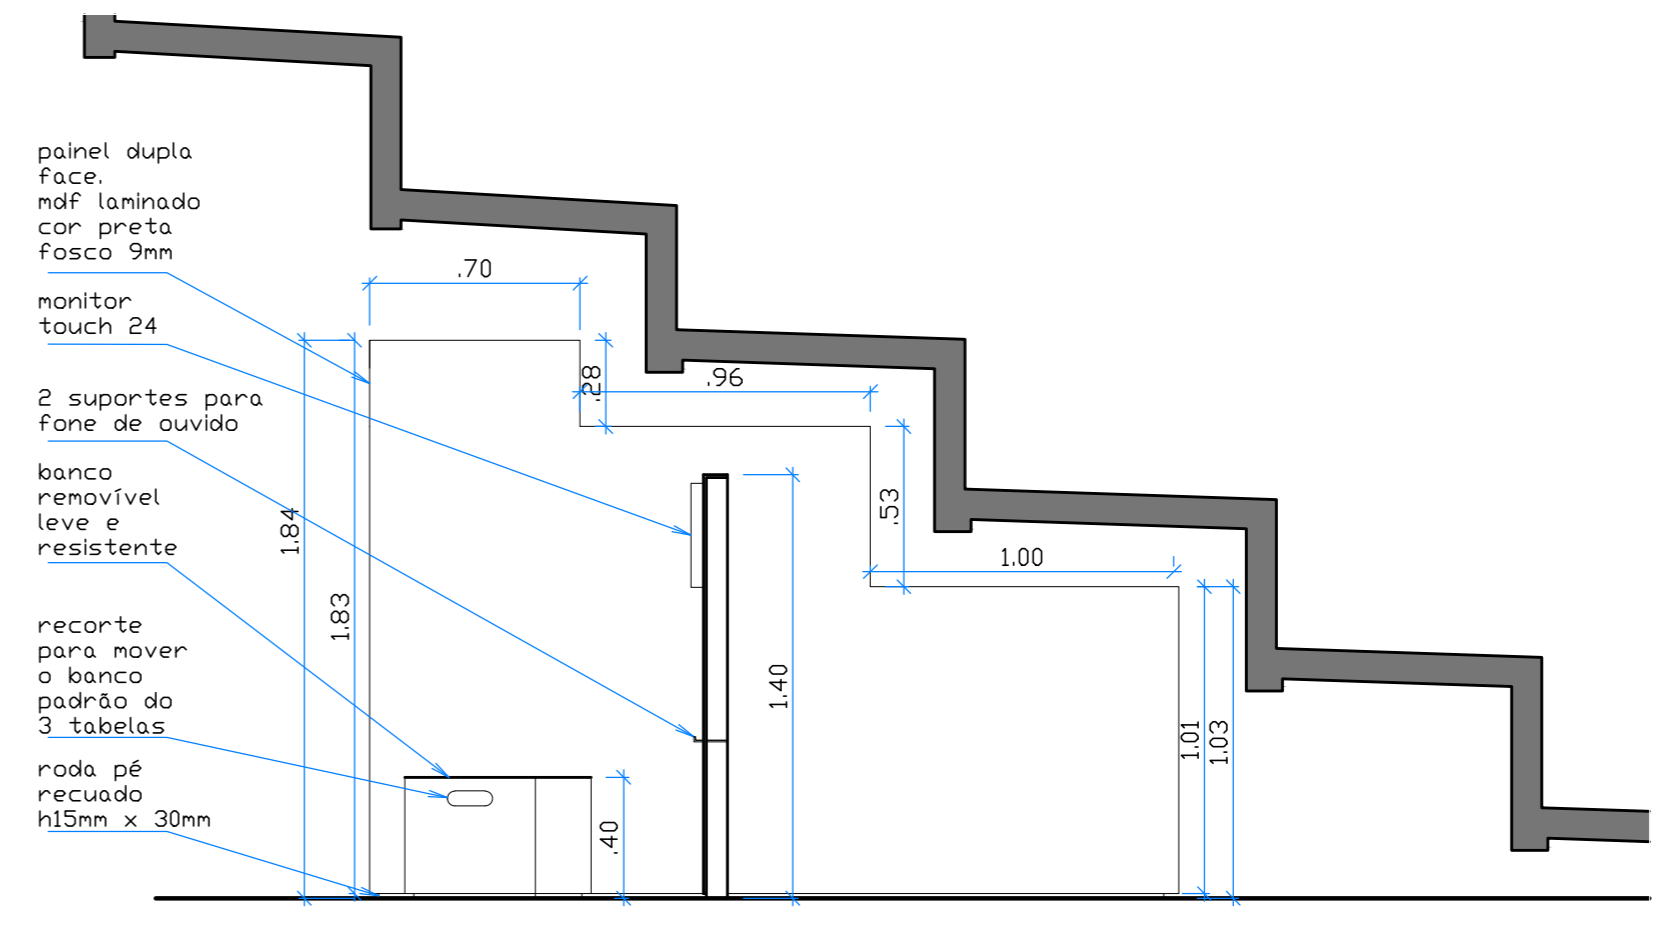

PLANTA - CONSTRUIR 3 PEÇAS
1:25

CABINE CORTE AA - CONSTRUIR 3 PEÇAS
1:25

3 CABINES

MUSEU DO FUTEBOL - OLIMPIADAS

DESIGN
ETAPA DO PROJETO
ASSUNTO
DESENHO

DANIELA THOMAS & FELIPE TASSARA
ANTE PROJETO
CABINE PLANTA
GUILHERME