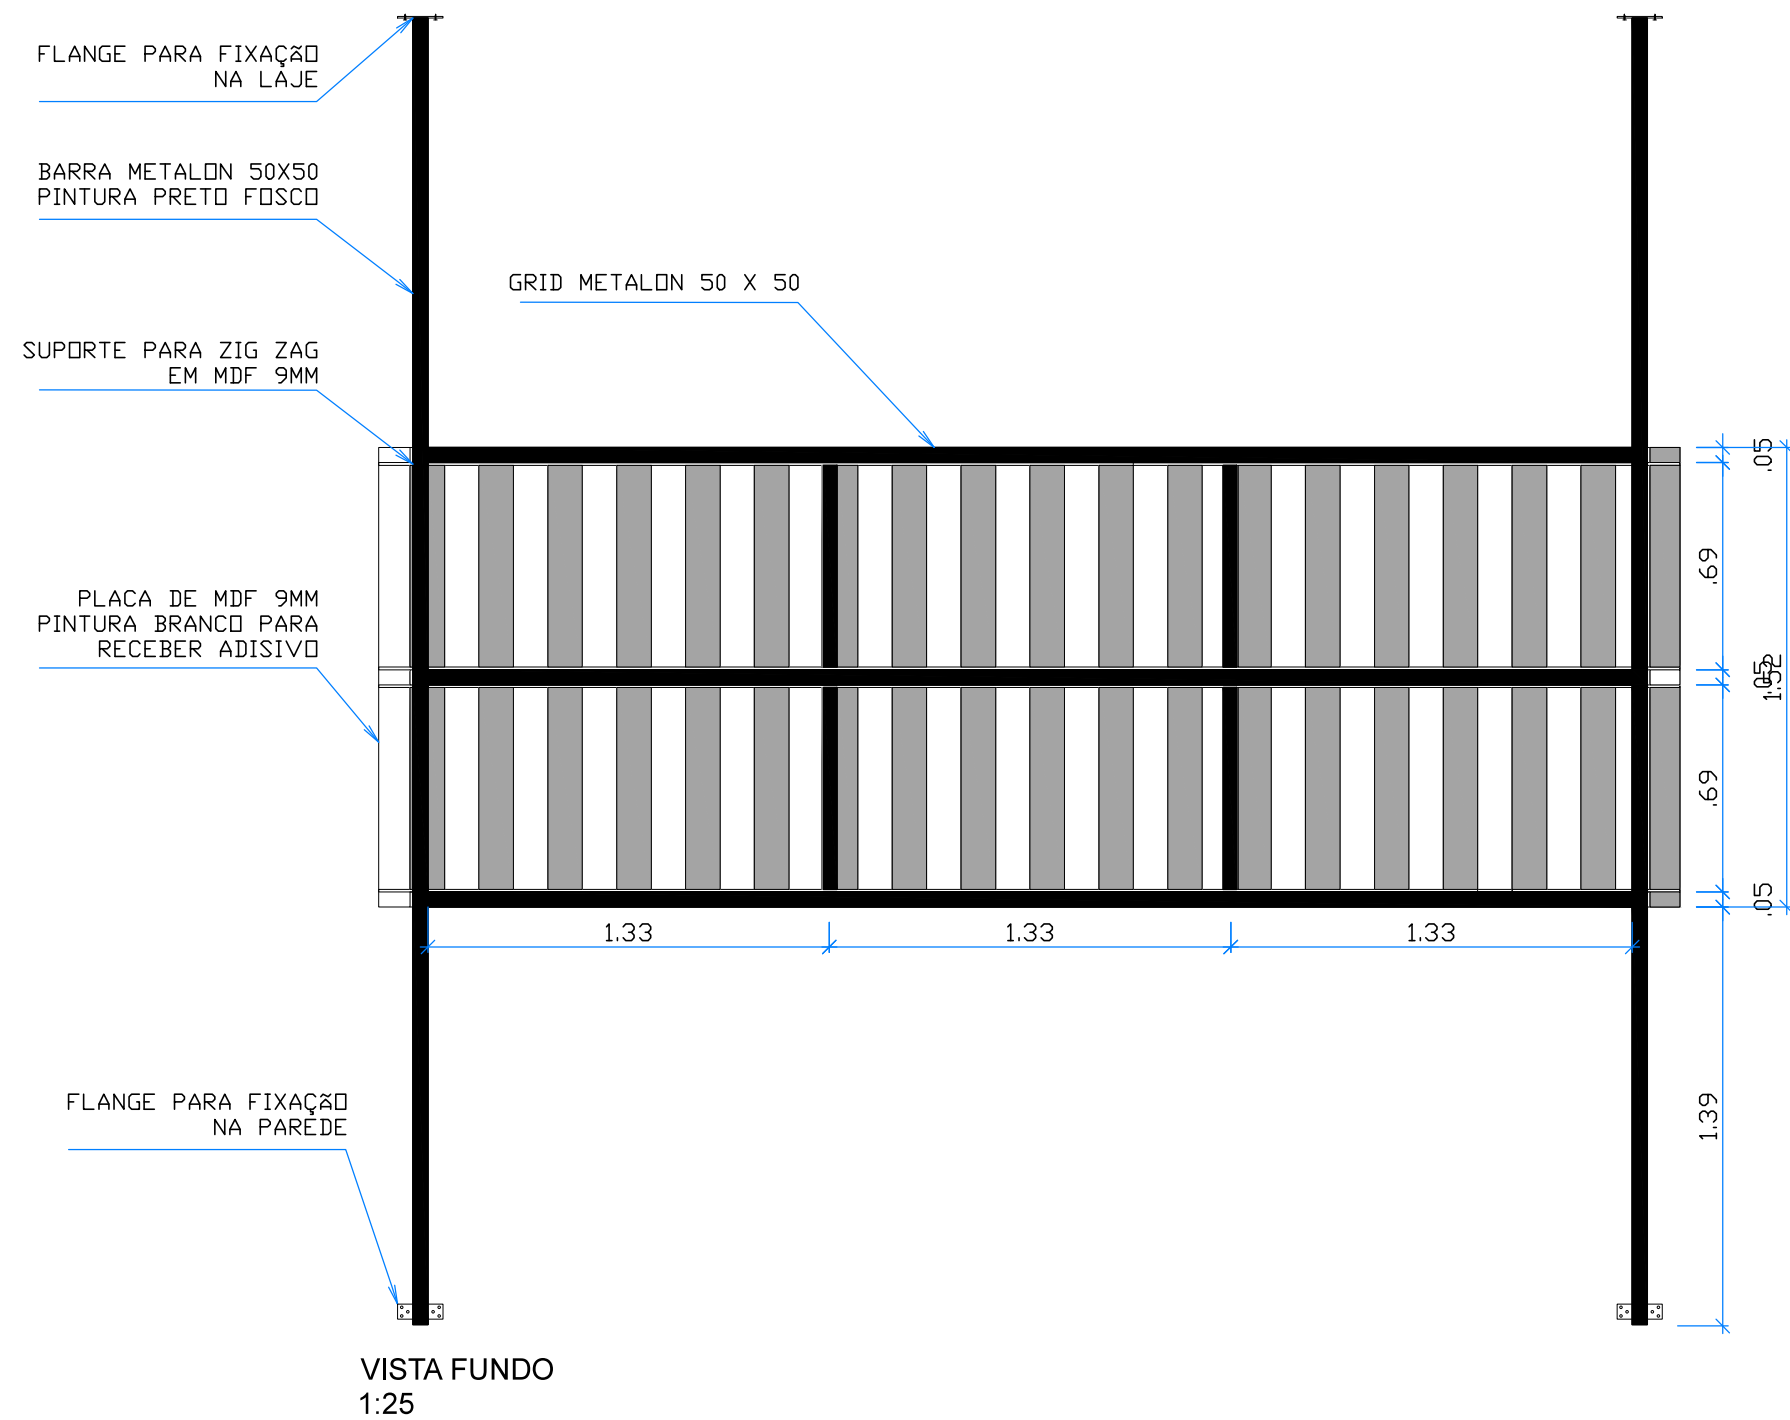

CORTE
1:25

VISTA FUNDO
1:25

FLANGE PARA FIXAÇÃO NA LAJE
BARRA METALDN 50X50 PINTURA PRETO FOSCO
GRID METALDN 50 X 50
SUPORTE PARA ZIG ZAG EM MDF 9MM
PLACA DE MDF 9MM PINTURA BRANCO PARA RECEBER ADISIVO
FLANGE PARA FIXAÇÃO NA PAREDE

VISTA FRENTE
1:25

PLANTA
1:25

BARRA METALDN 50X50 PINTURA PRETO FOSCO
GRID METALDN 50 X 50
PLACA DE MDF 9MM PINTURA BRANCO PARA RECEBER ADISIVO
SUPORTE PARA ZIG ZAG EM MDF 9MM

VERIFICAR MEDIDAS NO LOCAL

MUSEU DO FUTEBOL - OLIMPIADAS