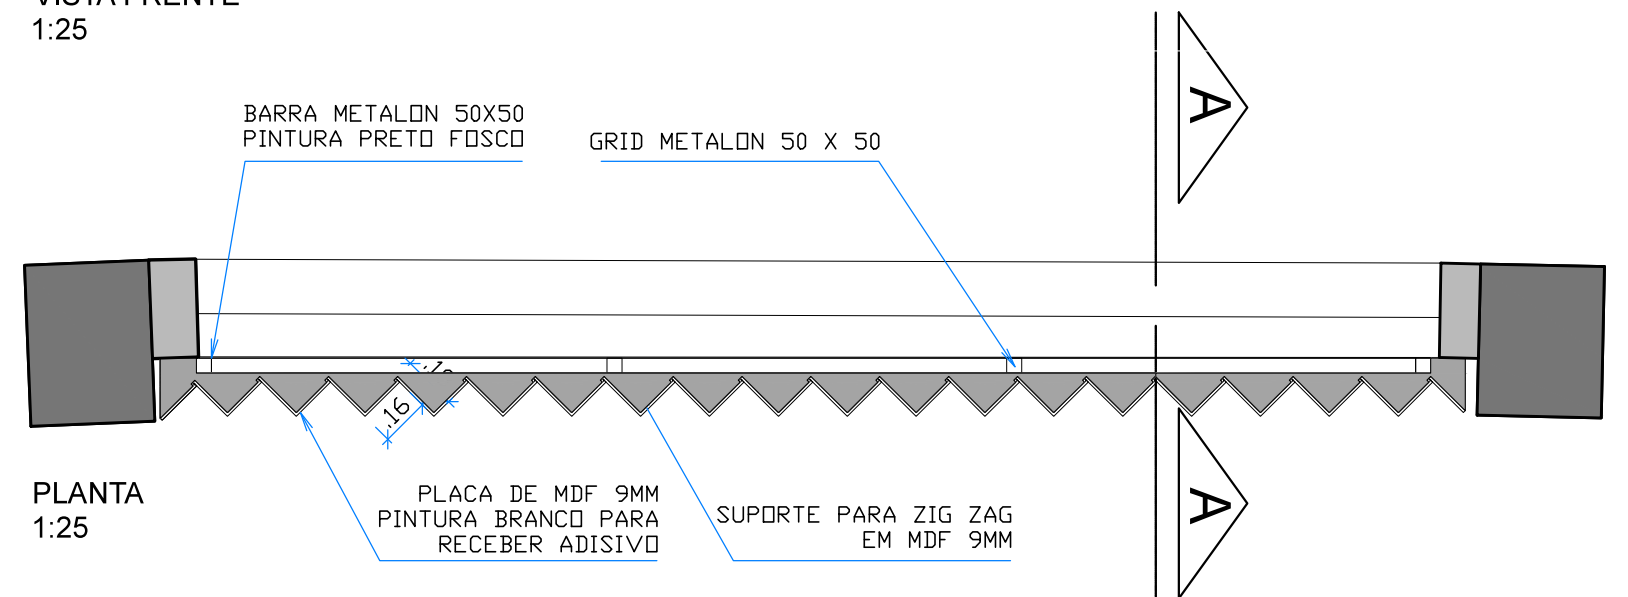

CORTE
1:25

VISTA FUNDO
1:25

FLANGE PARA FIXAÇÃO NA LAJE
BARRA METALDN 50X50 PINTURA PRETO FOSCO
GRID METALDN 50 X 50
SUPORTE PARA ZIG ZAG EM MDF 9MM
PLACA DE MDF 9MM PINTURA BRANCO PARA RECEBER ADISIVO
FLANGE PARA FIXAÇÃO NA PAREDE

VISTA FRENTE
1:25

PLANTA
1:25

BARRA METALDN 50X50 PINTURA PRETO FOSCO
GRID METALDN 50 X 50
PLACA DE MDF 9MM PINTURA BRANCO PARA RECEBER ADISIVO
SUPORTE PARA ZIG ZAG EM MDF 9MM

VERIFICAR MEDIDAS NO LOCAL

MUSEU DO FUTEBOL - OLIMPIADAS