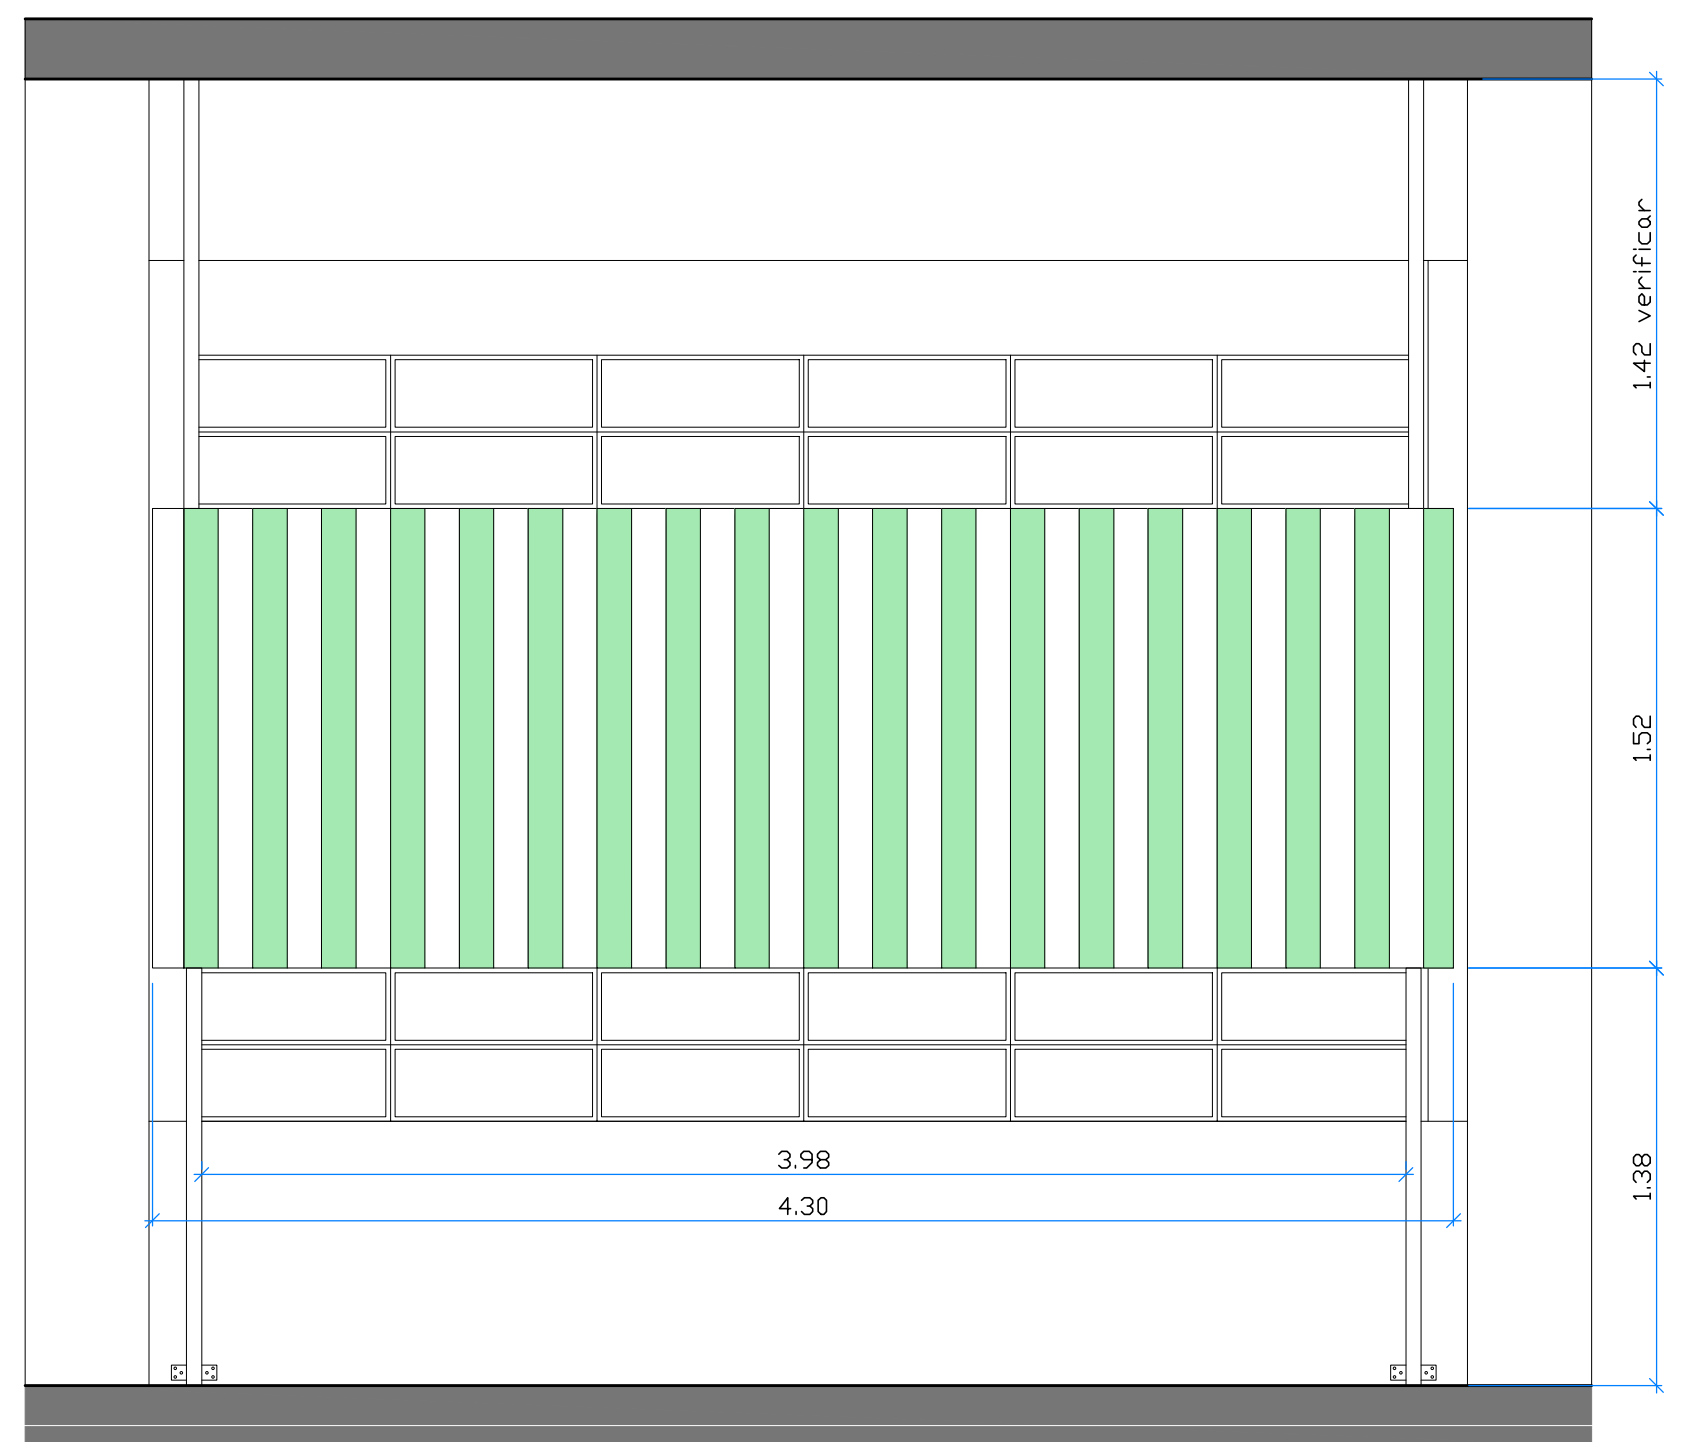

CORTE
1:25

VISTA FUNDO
1:25

FLANGE PARA FIXAÇÃO NA LAJE
BARRA METALDN 50X50 PINTURA PRETO FOSCO
GRID METALDN 50 X 50
SUPORTE PARA ZIG ZAG EM MDF 9MM
PLACA DE MDF 9MM PINTURA BRANCO PARA RECEBER ADISIVO
FLANGE PARA FIXAÇÃO NA PAREDE

VISTA FRENTE
1:25

PLANTA
1:25

BARRA METALDN 50X50 PINTURA PRETO FOSCO
GRID METALDN 50 X 50
PLACA DE MDF 9MM PINTURA BRANCO PARA RECEBER ADISIVO
SUPORTE PARA ZIG ZAG EM MDF 9MM

VERIFICAR MEDIDAS NO LOCAL

MUSEU DO FUTEBOL - OLIMPIADAS

DESIGN
ETAPA DO PROJETO
ASSUNTO
DESENHO

DANIELA THOMAS & FELIPE TASSARA
ANTE PROJETO
zig zag
GUILHERME

23 05 2016
A2
ESCALA INDICADA

T+T PROJETOS +55 11 3644 3109 +55 11 3641 2410