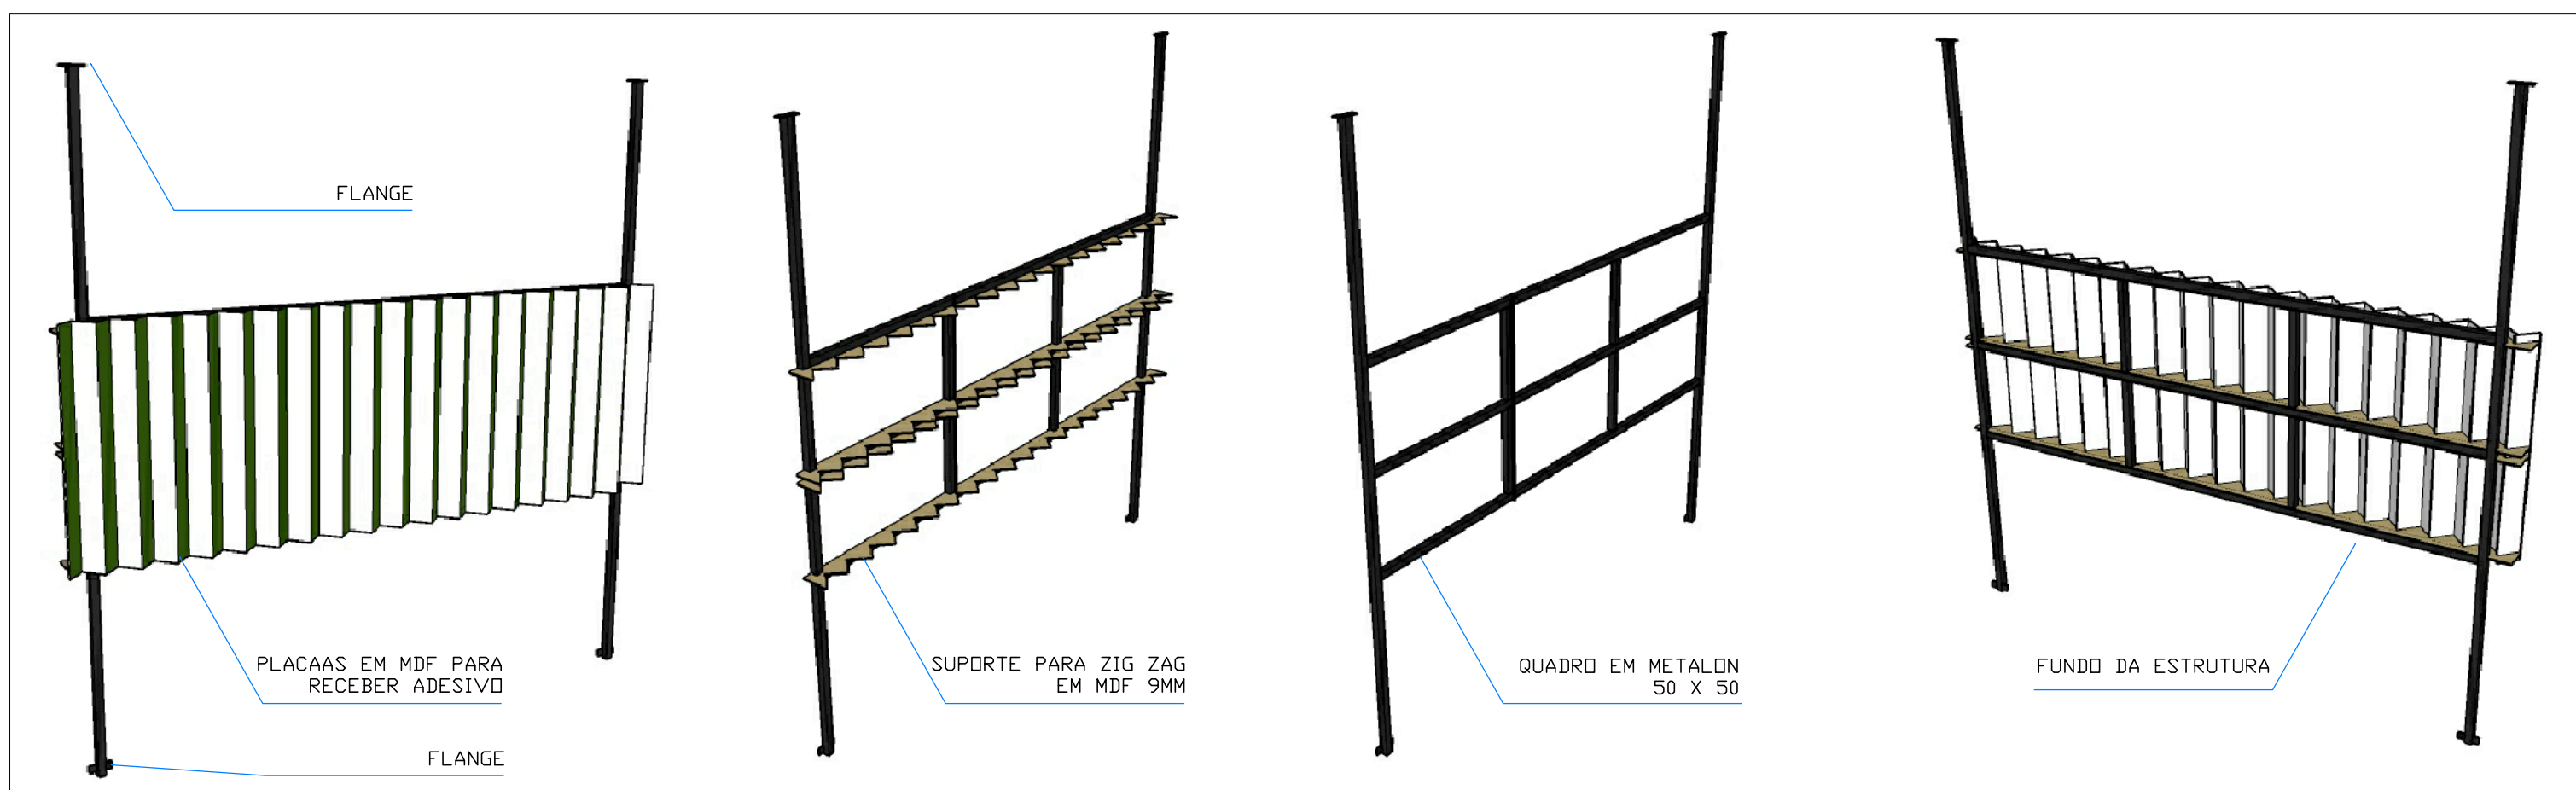

CORTE
1:25

VISTA FUNDO
1:25

FLANGE PARA FIXAÇÃO NA LAJE
BARRA METALDN 50X50 PINTURA PRETO FOSCO
GRID METALDN 50 X 50
SUPORTE PARA ZIG ZAG EM MDF 9MM
PLACA DE MDF 9MM PINTURA BRANCO PARA RECEBER ADISIVO
FLANGE PARA FIXAÇÃO NA PAREDE

VISTA FRENTE
1:25

PLANTA
1:25

BARRA METALDN 50X50 PINTURA PRETO FOSCO
GRID METALDN 50 X 50
PLACA DE MDF 9MM PINTURA BRANCO PARA RECEBER ADISIVO
SUPORTE PARA ZIG ZAG EM MDF 9MM

VERIFICAR MEDIDAS NO LOCAL

MUSEU DO FUTEBOL - OLIMPIADAS

DESIGN
ETAPA DO PROJETO
ASSUNTO
DESENHO

DANIELA THOMAS & FELIPE TASSARA
ANTE PROJETO
zig zag
GUILHERME

23 05 2016
A2
ESCALA INDICADA

T+T PROJETOS +55 11 3644 3109 +55 11 3641 2410